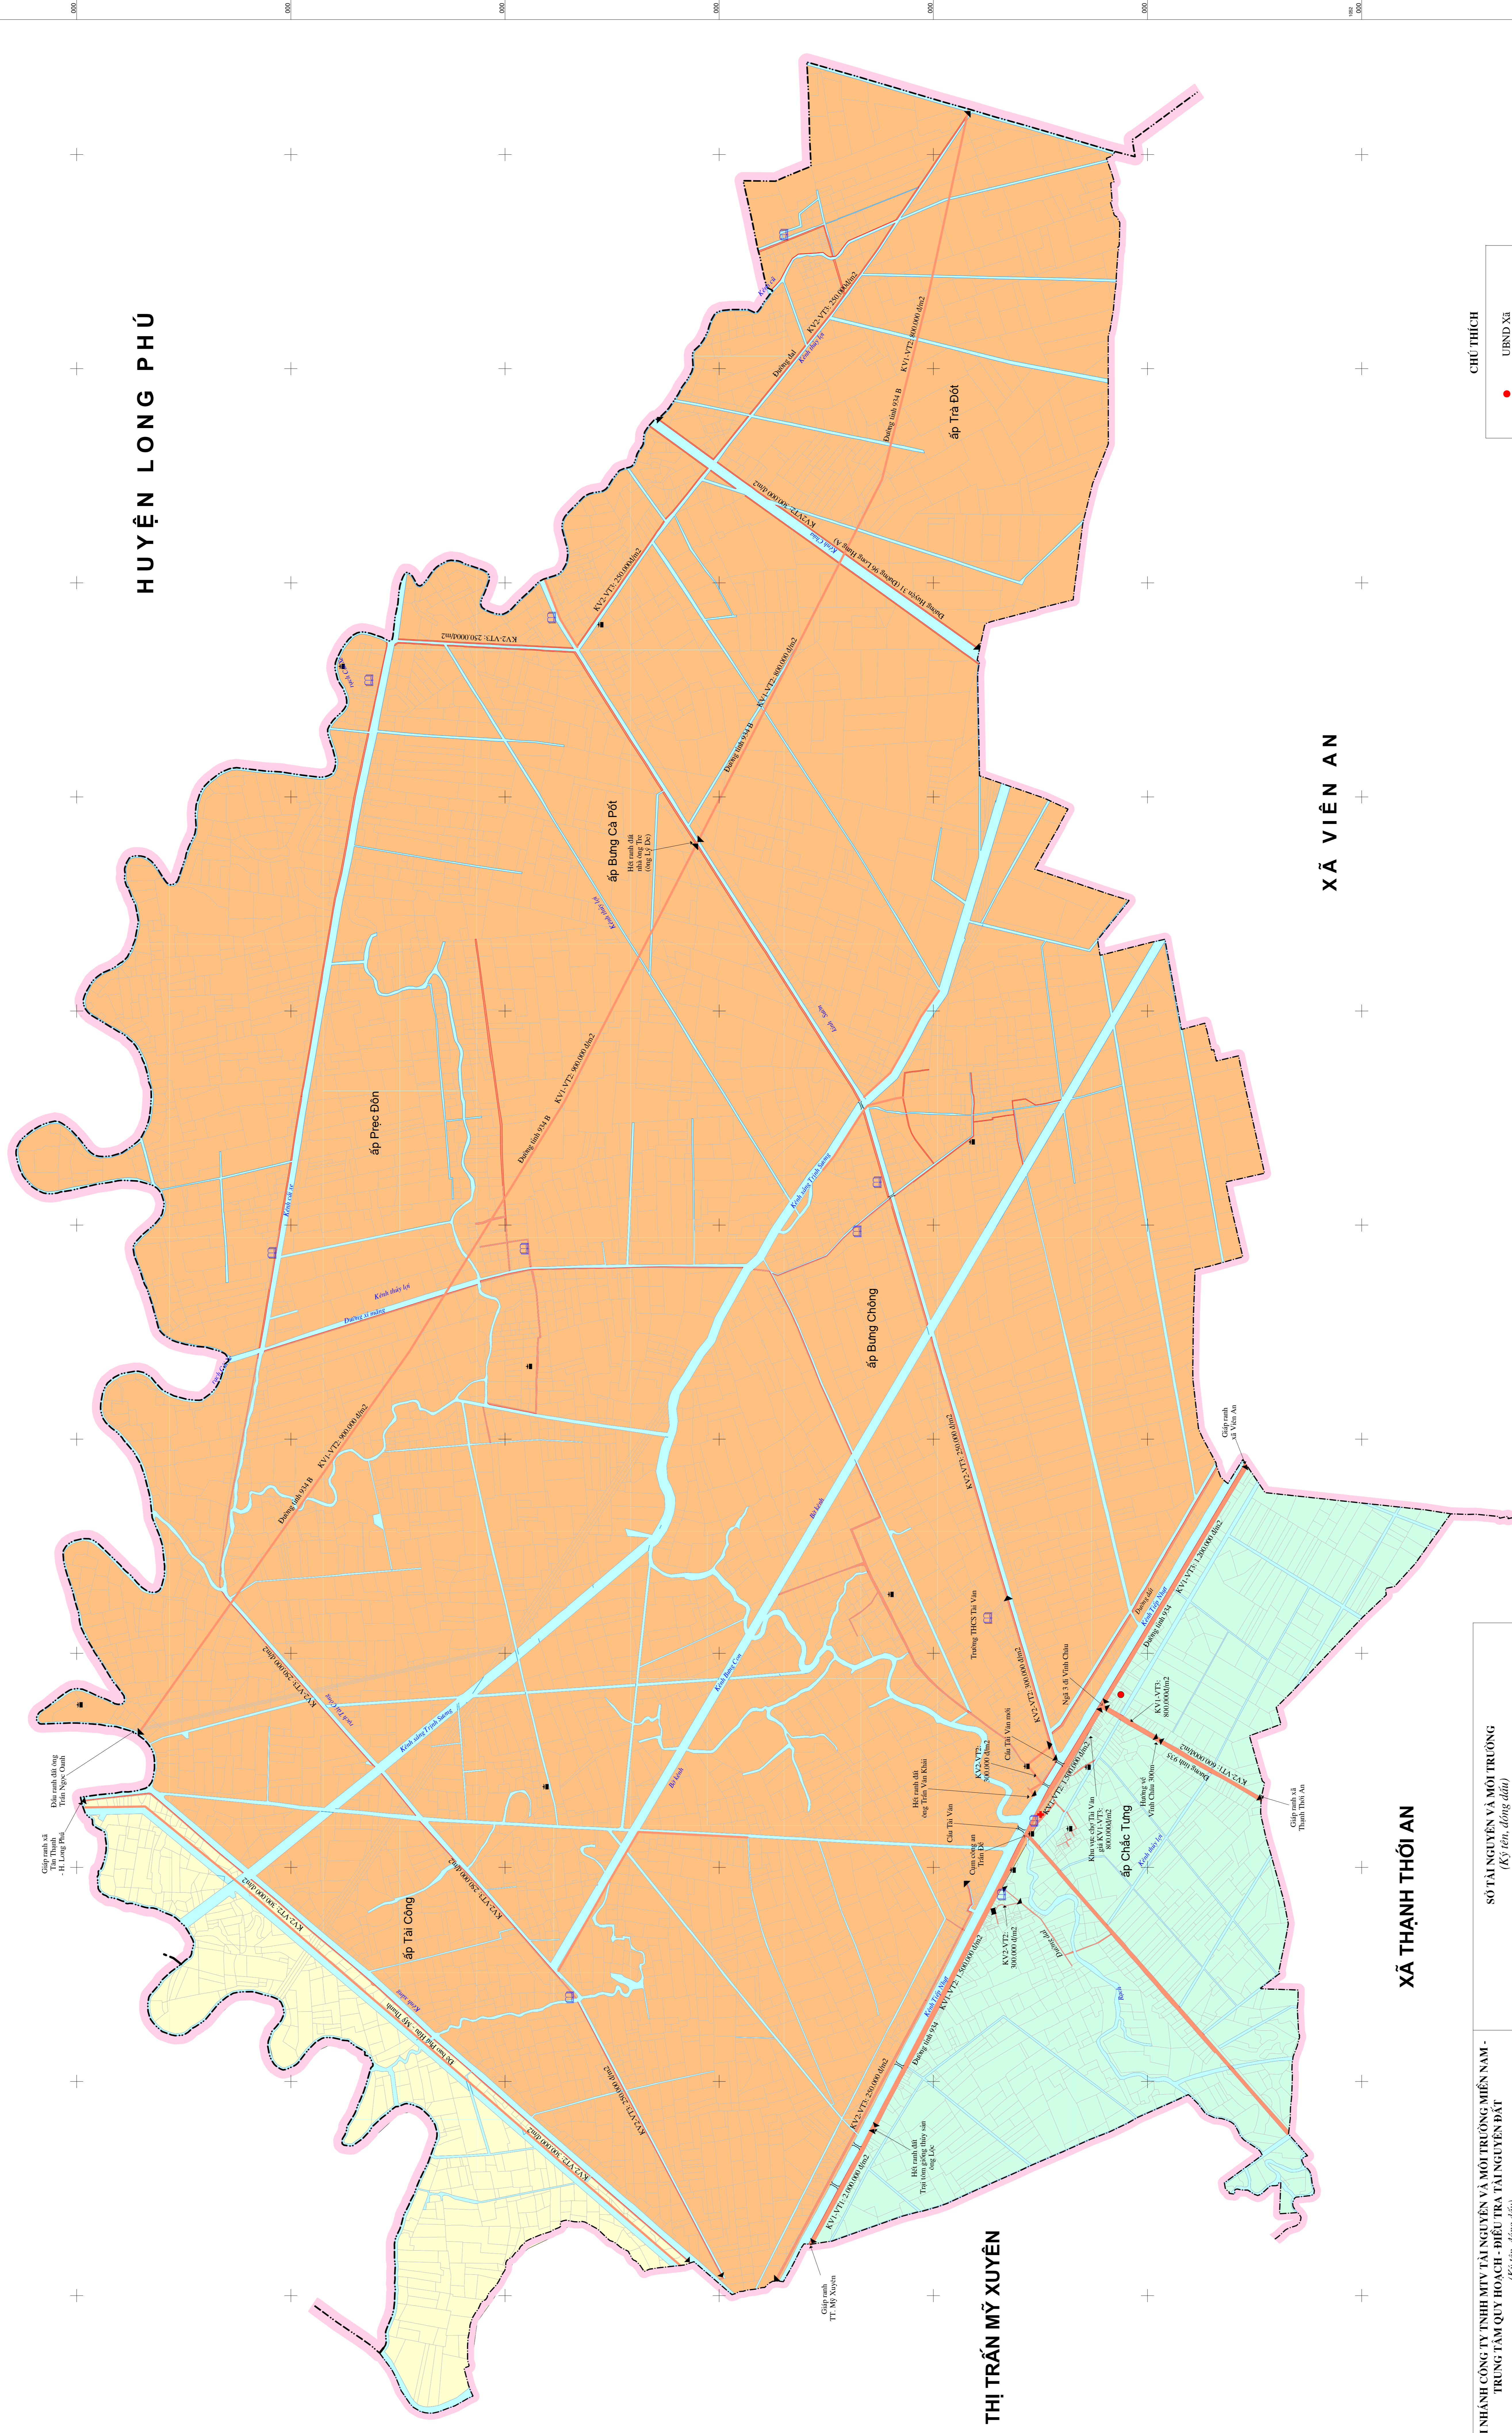

BẢN ĐỒ GIÁ ĐẤT CÂY HÀNG NĂM, PHI NÔNG NGHIỆP XÃ TÀI VĂN - HUYỆN TRẦN ĐỀ - TỈNH SÓC TRĂNG GIAI ĐOẠN 2020 - 2024

HUYỆN LONG PHÚ

XÃ VIÊN AN

XÃ THANH THỚI AN

THỊ TRẤN MỸ XUYẾN

CHÚ THÍCH

CHI NHÁNH CÔNG TY TNHH MTV TÀI NGUYÊN VÀ MÔI TRƯỜNG MIỀN NAM - TRUNG TÂM QUY HOẠCH - ĐIỀU TRỊ TẠI NGUYÊN ĐẤT (Ký tên, đóng dấu)	SỐ TÀI NGUYÊN VÀ MÔI TRƯỜNG (Ký tên, đóng dấu)

TỶ LỆ 1:10.000